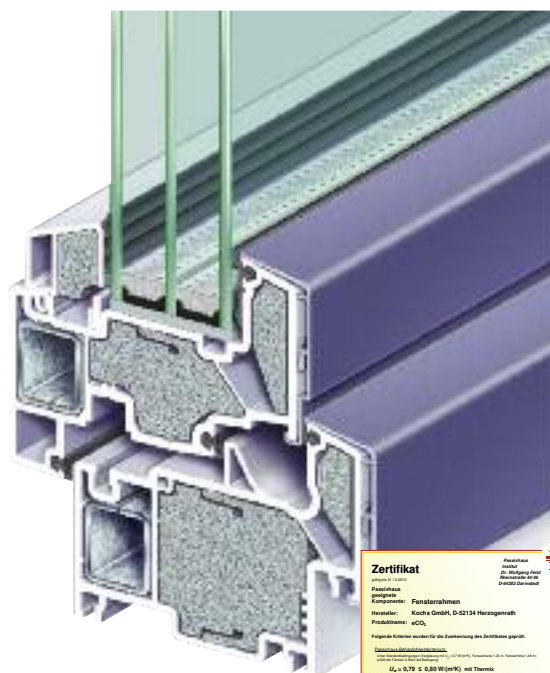

Kochs eCO1 en eCO2 Passiefhuis kozijn.

Kunststof profiel voor de Low- energie en passieve bouw.

Hiermee willen wij U graag laten zien dat Kochs vooruit kijkt en ook in de toekomst voor U kan klaarstaan.

Energie besparen en een verantwoord leefklimaat scheppen. Uitdrukkingen waar men dagelijks mee wordt geconfronteerd. Kochs levert U ook op dit gebied de nieuwste technologie met de eCO1 en eCO2 passief profielsystemen. De nieuwste maatstaaf als het gaat voor energie efficiënt bouwen zoals LOW energie huizen en passief huizen. Maar ook geschikt voor conventionele nieuwbouw en renovatie.

Een passiefhuis onderscheidt zich door een extreem laag energieverbruik. Door speciale technieken en materialen welke in deze woningen gebruikt worden komt men tot een zeer hoge isolatie waarde.

Velen zullen deze bouwtechniek nog beoordelen op een ver-van-mijn-bedshow. Echter, realiseert U zich dat energie steeds schaarser wordt en daarmee ook steeds duurder. In ons omliggende landen wordt er al dagelijks op deze wijze gebouwd, van woning tot school. Ook in Nederland zijn

reeds de eerste huizen middels deze techniek verwezenlijkt.

Kenmerken eCO1

- Bijzonder hoge isolatie waarde
  U_f = 0,89W/m²K
  U_g = 0,5 W/m²K
  U_w = 0,71W/m²K
- Uitgebreid kleuren programma
  Leverbaar in talloze RAL kleurvarianten dmv. aluminium overzetschaal.
  Leverbaar in talloze UV- bestendige renolite structuurfolie.
- Eco1 passiefprofiel is 100% lood en cadmiumvrij

Kenmerken eCO2

- Bijzonder hoogwaardig profielsysteem welke gecertificeerd is volgens het "Passiefhuis" instituut
- Bijzonder hoge isolatie waarde
  U_f = 0,74W/m²K
  U_g = 0,5 W/m²K
  U_w = 0,66W/m²K
- Leverbaar in talloze RAL kleurvarianten dmv. aluminium overzetschaal.
- Eco2 passiefprofiel is 100% lood en cadmiumvrij.