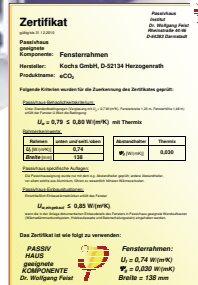

Kochs eCO1 en eCO2 Passiefhuis kozijn.

Kunststof profiel voor de Low- energie en passieve bouw.

Hiermee willen wij U graag laten zien dat Kochs vooruit kijkt en ook in de toekomst voor U kan klaarstaan.

Energie besparen en een verantwoord leefklimaat scheppen. Uitdrukkingen waar men dagelijks mee wordt geconfronteerd. Kochs levert U ook op dit gebied de nieuwste technologie met de eCO1 en eCO2 passief profielsystemen. De nieuwste maatstaaf als het gaat voor energie efficiënt bouwen zoals LOW energie huizen en passief huizen. Maar ook geschikt voor conventionele nieuwbouw en renovatie.

Een passiefhuis onderscheidt zich door een extreem laag energieverbruik. Door speciale technieken en materialen welke in deze woningen gebruikt worden komt men tot een zeer hoge isolatie waarde.

Velen zullen deze bouwtechniek nog beoordelen op een ver-van-mijn-bedshow. Echter, realiseert U zich dat energie steeds schaarser wordt en daarmee ook steeds duurder. In ons omliggende landen wordt er al dagelijks op deze wijze gebouwd, van woning tot school. Ook in Nederland zijn

reeds de eerste huizen middels deze techniek verwezenlijkt.

Kenmerken eCO1

- Bijzonder hoge isolatie waarde
  U_f = 0,89W/m²K
  U_g = 0,5 W/m²K
  U_w = 0,71W/m²K
- Uitgebreid kleuren programma
  Leverbaar in talloze RAL kleurvarianten dmv. aluminium overzetschaal.
  Leverbaar in talloze UV- bestendige renolite structuurfolie.
- Eco1 passiefprofiel is 100% lood en cadmiumvrij

Kenmerken eCO2

- Bijzonder hoogwaardig profielsysteem welke gecertificeerd is volgens het "Passiefhuis" instituut
- Bijzonder hoge isolatie waarde
  U_f = 0,74W/m²K
  U_g = 0,5 W/m²K
  U_w = 0,66W/m²K
- Leverbaar in talloze RAL kleurvarianten dmv. aluminium overzetschaal.
- Eco2 passiefprofiel is 100% lood en cadmiumvrij.