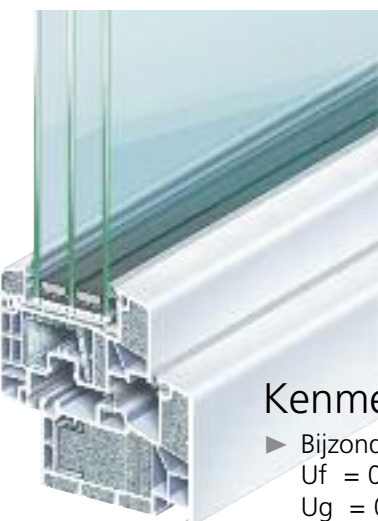

Kochs eCO1 en eCO2 Passiefhuis kozijn.

Kunststof profiel voor de Low- energie en passieve bouw.

Hiermee willen wij U graag laten zien dat Kochs vooruit kijkt en ook in de toekomst voor U kan klaarstaan.

Energie besparen en een verantwoord leefklimaat scheppen. Uitdrukkingen waar men dagelijks mee wordt geconfronteerd. Kochs levert U ook op dit gebied de nieuwste technologie met de eCO1 en eCO2 passief profielsystemen. De nieuwste maatstaaf als het gaat voor energie efficiënt bouwen zoals LOW energie huizen en passief huizen. Maar ook geschikt voor conventionele nieuwbouw en renovatie.

Een passiefhuis onderscheidt zich door een extreem laag energieverbruik. Door speciale technieken en materialen welke in deze woningen gebruikt worden komt men tot een zeer hoge isolatie waarde.

Velen zullen deze bouwtechniek nog beoordelen op een ver-van-mijn-bedshow. Echter, realiseert U zich dat energie steeds schaarser wordt en daarmee ook steeds duurder. In ons omliggende landen wordt er al dagelijks op deze wijze gebouwd, van woning tot school. Ook in Nederland zijn

reeds de eerste huizen middels deze techniek verwezenlijkt.

Kenmerken eCO1

- Bijzonder hoge isolatie waarde
  U_f = 0,89W/m²K
  U_g = 0,5 W/m²K
  U_w = 0,71W/m²K
- Uitgebreid kleuren programma
  Leverbaar in talloze RAL kleurvarianten dmv. aluminium overzetschaal.
  Leverbaar in talloze UV- bestendige renolite structuurfolie.
- Eco1 passiefprofiel is 100% lood en cadmiumvrij

Kenmerken eCO2

- Bijzonder hoogwaardig profielsysteem welke gecertificeerd is volgens het "Passiefhuis" instituut
- Bijzonder hoge isolatie waarde
  U_f = 0,74W/m²K
  U_g = 0,5 W/m²K
  U_w = 0,66W/m²K
- Leverbaar in talloze RAL kleurvarianten dmv. aluminium overzetschaal.
- Eco2 passiefprofiel is 100% lood en cadmiumvrij.