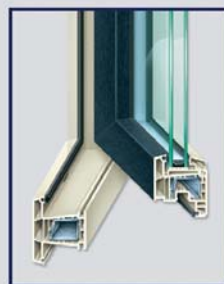

Kozijnen- en deuren systeem K-Vision

- ▶ **Compleet profielsysteem voor kunststof kozijnen, Binnen of buitendraaiend. Buitendraaiend verdiept liggend.**
- ▶ **K-Vision is 100% Loodvrij voor:**
 - Ons leef milieu.
 - Levensduur van uw kozijnen.
- ▶ **Hoekige "houtlook" vorm. Gebaseerd op de typisch Nederlandse bouwstijl. "blinde ontwatering".**
- ▶ **Kozijnen leverbaar in talloze UV-bestendige renolite structuurfolie kleuren of gekleurde acrylaat (PMMA) toplaag.**
- ▶ **Bijzondere goede isolatie. U-waarde vanaf 1.3 W/m²K mogelijk. CO₂ besparing voor ons leefmilieu.**
- ▶ **Glassponning mogelijk tot 39 mm waarmee super isolerend 2-kamer beglazing mogelijk is.**
- ▶ **City uitvoering Draaikiep kozijn met het uiterlijk van het historische schuifraam.**