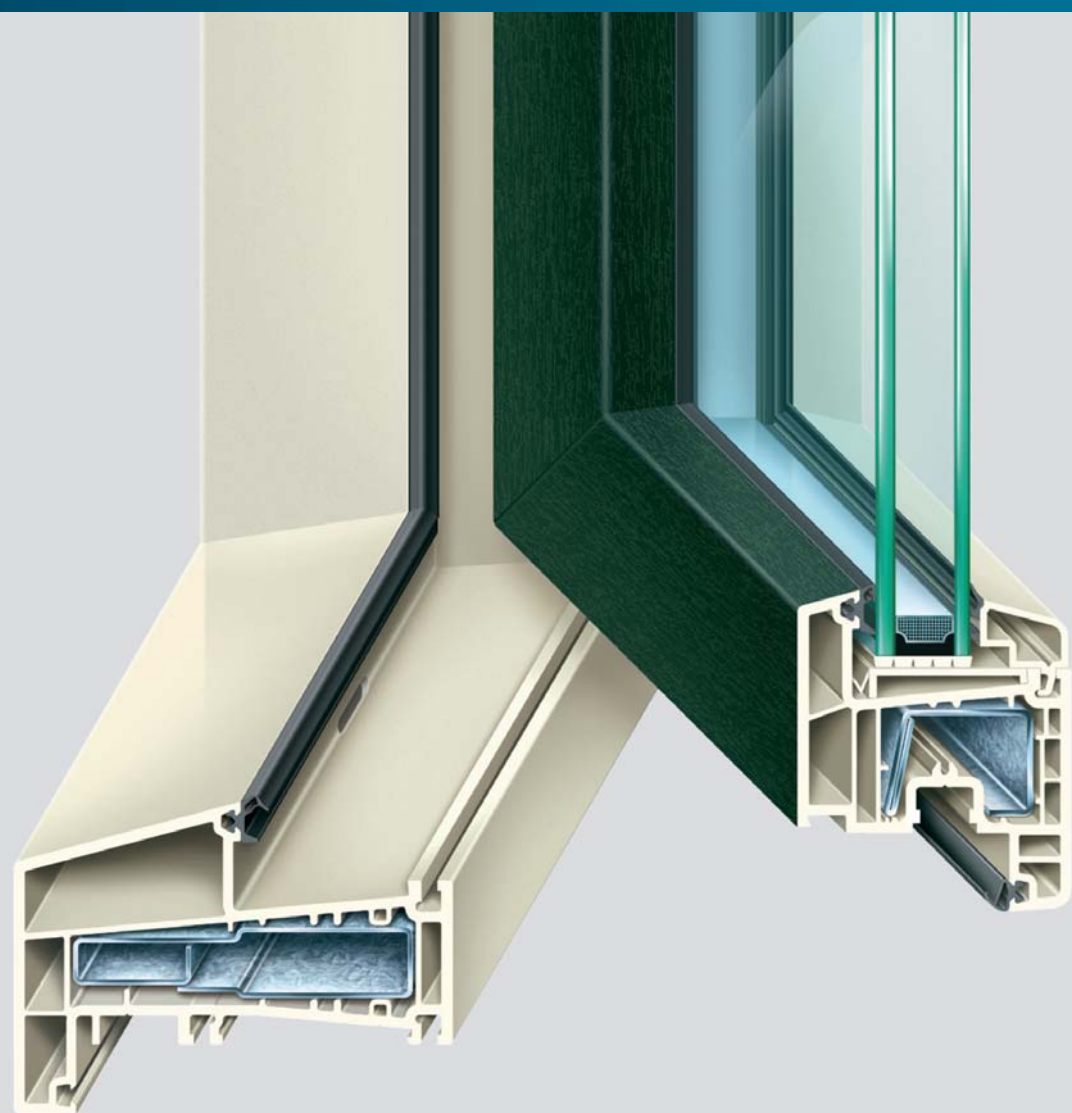

Kozijnen- en deuren systeem K-Vision

- ▶ **Compleet profielsysteem voor kunststof kozijnen, Binnen of buitendraaiend. Buitendraaiend verdiept liggend.**
- ▶ **K-Vision is 100% Loodvrij voor:**
 - Ons leef milieu.
 - Levensduur van uw kozijnen.
- ▶ **Hoekige "houtlook" vorm. Gebaseerd op de typisch Nederlandse bouwstijl. "blinde ontwatering".**
- ▶ **Kozijnen leverbaar in talloze UV-bestendige renolite structuurfolie kleuren of gekleurde acrylaat (PMMA) toplaag.**
- ▶ **Bijzondere goede isolatie. U-waarde vanaf 1.3 W/m²K mogelijk. CO₂ besparing voor ons leefmilieu.**
- ▶ **Glassponning mogelijk tot 39 mm waarmee super isolerend 2-kamer beglazing mogelijk is.**
- ▶ **City uitvoering Draaikiep kozijn met het uiterlijk van het historische schuifraam.**