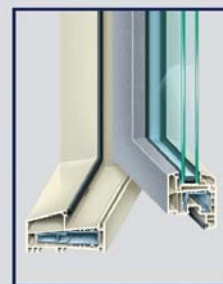

Kozijnen- en deuren systeem K-Vision

- ▶ **Compleet profielsysteem voor kunststof kozijnen, Binnen of buitendraaiend. Buitendraaiend verdiept liggend.**
- ▶ **K-Vision is 100% Loodvrij voor:**
 - Ons leef milieu.
 - Levensduur van uw kozijnen.
- ▶ **Hoekige "houtlook" vorm. Gebaseerd op de typisch Nederlandse bouwstijl. "blinde ontwatering".**
- ▶ **Kozijnen leverbaar in talloze UV-bestendige renolite structuurfolie kleuren of gekleurde acrylaat (PMMA) toplaag.**
- ▶ **Bijzondere goede isolatie. U-waarde vanaf 1.3 W/m²K mogelijk. CO₂ besparing voor ons leefmilieu.**
- ▶ **Glassponning mogelijk tot 39 mm waarmee super isolerend 2-kamer beglazing mogelijk is.**
- ▶ **City uitvoering Draaikiep kozijn met het uiterlijk van het historische schuifraam.**