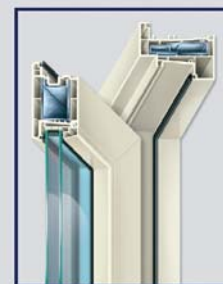

Kozijnen- en deuren systeem K-Vision

- ▶ **Compleet profielsysteem voor kunststof kozijnen, Binnen of buitendraaiend. Buitendraaiend verdiept liggend.**
- ▶ **K-Vision is 100% Loodvrij voor:**
 - Ons leef milieu.
 - Levensduur van uw kozijnen.
- ▶ **Hoekige "houtlook" vorm. Gebaseerd op de typisch Nederlandse bouwstijl. "blinde ontwatering".**
- ▶ **Kozijnen leverbaar in talloze UV-bestendige renolite structuurfolie kleuren of gekleurde acrylaat (PMMA) toplaag.**
- ▶ **Bijzondere goede isolatie. U-waarde vanaf 1.3 W/m²K mogelijk. CO₂ besparing voor ons leefmilieu.**
- ▶ **Glassponning mogelijk tot 39 mm waarmee super isolerend 2-kamer beglazing mogelijk is.**
- ▶ **City uitvoering Draaikiep kozijn met het uiterlijk van het historische schuifraam.**